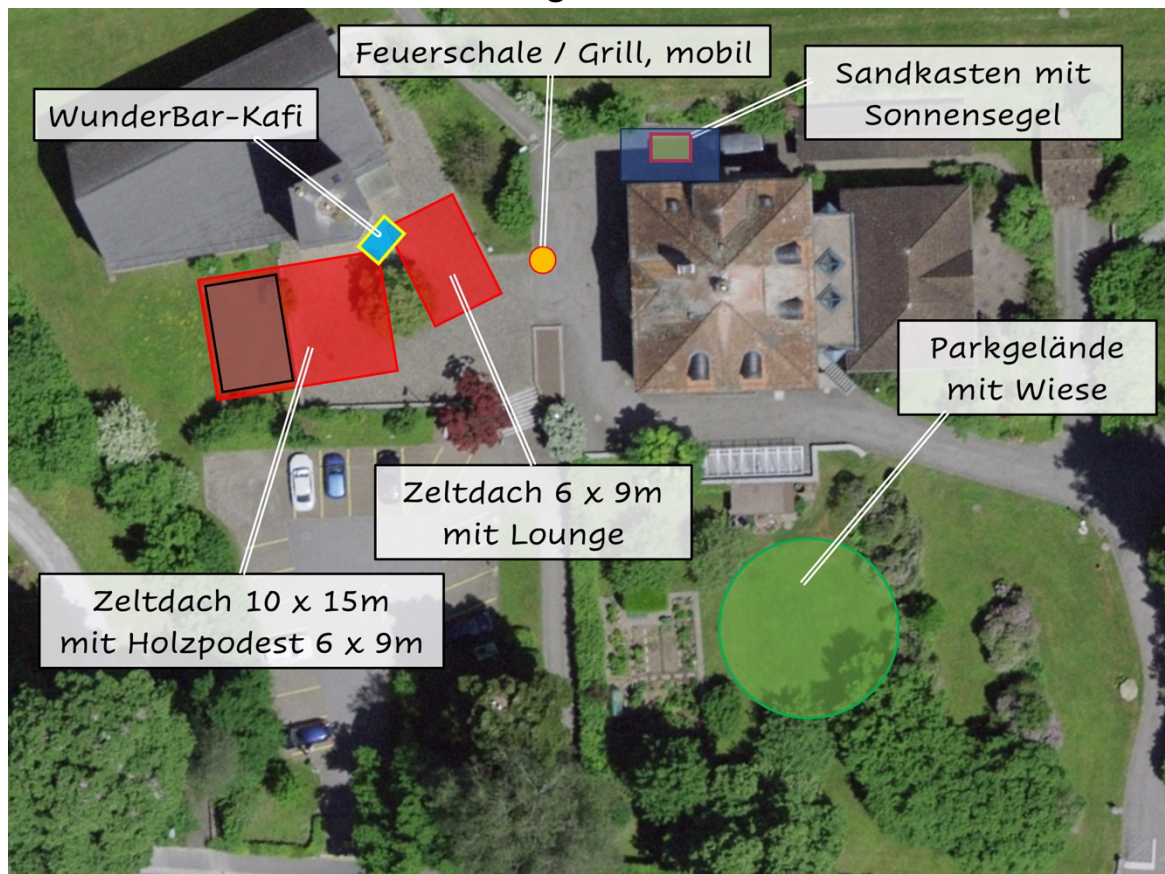

Outdoor-Infrastruktur: Das ist vorhanden

Folgende Grundinfrastruktur steht zur Verfügung:

- Zeldach (10 x 15m) mit Holzbühne (6 x 9m)
- Zeldach (6 x 9m) mit Lounge
- Park-Café mit Kiosk-Bar
- Licht, Ton, Bild und Ambiente
- Tische und Sitzplätze unter Zelddach
- Unterer Kirchenpark mit Wiese
- Sandkasten, Ping Pong-Tisch und Outdoor-Spiele
- Bring- und Hol-Regal für Spiele und Bücher
- Feuerschale mit Grill
- Toiletten im Kirchgemeindehaus

Schlechtwetter-Ausweichmöglichkeit: KG-Haus und Kirche