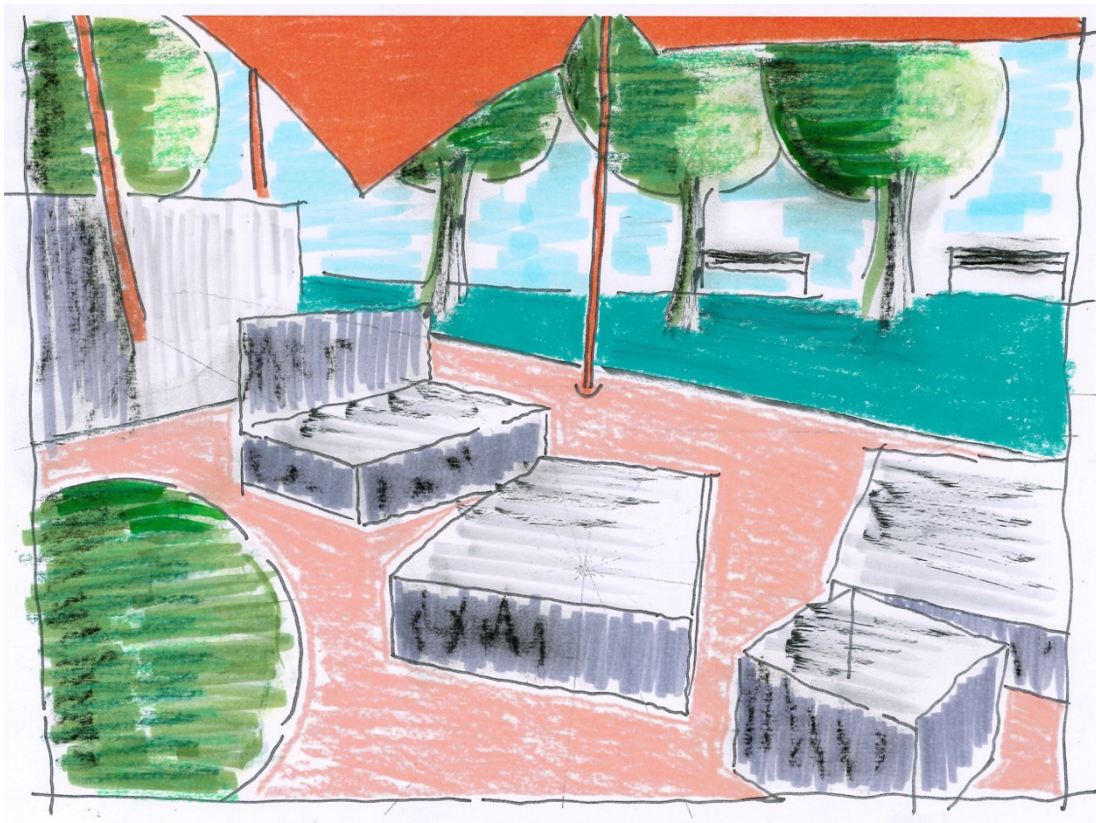

Raum für Ideen: Wofür das Areal genutzt werden kann

Konzert, Theater, Kinderdisco, Spielturnier, Erzählcafé,
Yoga, Geschichten-Stunde, offene Chorproben, Flohmarkt,
Liedernachmittag, Vortrag, Podiumsdiskussion, Degustation,
Kulinarischer Abend, Zaubershow, Brunch, Bastelworkshop,
Moonlight-Dinner, Lesung, Open-Air-Kino, Line Dance, Spiel-
nachmittag, Grillplausch, Kleinkunst, Gärtnern, Kinderzirkus,
Töpfern, Sommerfest ...

Gerne denken wir bei Ihren Ideen mit, um sie zu ermögli-
chen!